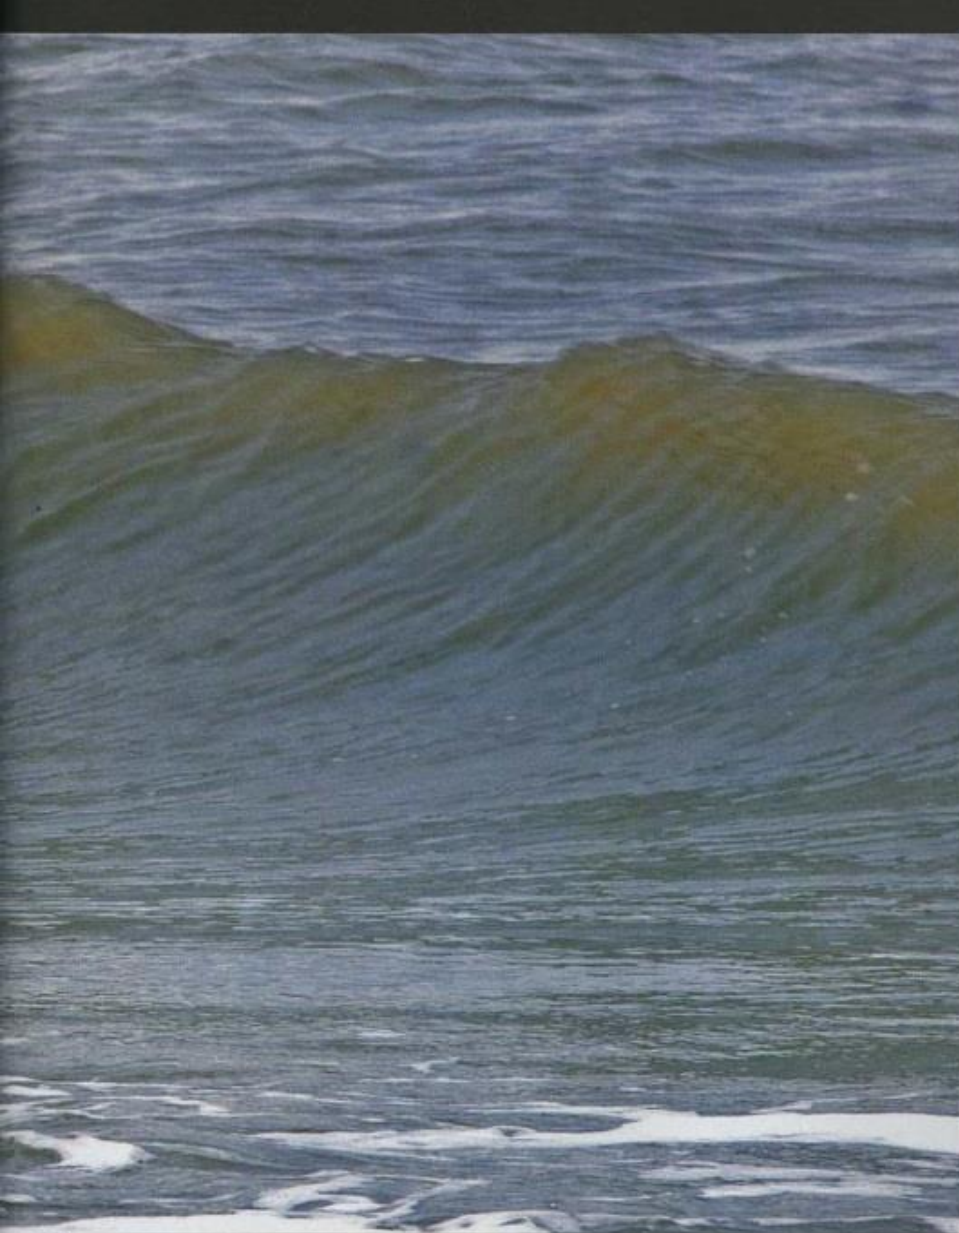

MITREISSEND

**Wolf-Aktionen am Sylter Strand
Mitreißende Auslöser von Gedanken und Gefühlen**

STRANDGUT Bei dieser Skulptur handelt es sich um ein kugelförmiges Holzgerippe, das mit Blech beschlagen wird.

ÜBERDIMENSIONALE PUZZLE-TEILE AUS POLIERTEM EDELSTAHL AM STRAND ODER EINE MIT BLECH BESCHLAGENE HOLZKUGEL IN DER BRANDUNG – DER HESSISCHE KÜNSTLER GEORG-FRIEDRICH WOLF IST VON DEN NATURGEWALTEN UND DEM KAMPF DER MENSCHEN MIT DEM MEER SO FASZINIERT, DASS ER SEINE SKULPTUREN UNMITTELBAR DIESEN KRÄFTEN AUSSETZT. SKULPTUREN, DIE DIE AUSEINANDERSETZUNG DES MENSCHEN MIT DER NATUR UND MIT DER TECHNIK WIDERSPIEGELN. IM VERGANGENEN JAHR MACHTE WOLF MIT SEINEM SKULPTUREN-ZYKLUS „THE MISSING PIECE“ (DAS FEHLENDE TEIL) AM WENNINGSTEDTER STRAND STATION UND SORGT MIT SEINEN PUZZLE-TEILEN FÜR EINE KUNSTAKTION DER UNGEWÖHNLICHEN ART.

TEXT: JÖRG CHRISTIANSEN
FOTOS: GEORG-FRIEDRICH WOLF

Nach den hunderte Kilogramm schweren Puzzleteilen aus Stahl bringt der Künstler, der Sylt seit seiner Kindheit kennt, in diesem Jahr ein ungewöhnliches „Strandgut“ mit auf die Insel. Bei der gleichnamigen Skulptur, die der Bildhauer Anfang März direkt am Strand entstehen lassen will, handelt es sich um ein kugelrundes Holzgerippe, das mit Blech beschlagen wird. Diese 1,30 Meter große Skulptur wird er der Flut übergeben, sie dem Spiel der Wellen aussetzen und schließlich wieder zurückkehren lassen. Wolfs Skulpturen sollen Geschichten transportieren und Assoziationen wecken – von verwitternden Schiffswracks, von Werden und Vergänglichkeit, von Möglichkeiten und Grenzen der Technik und vielem mehr.

Die verschiedenen Kunstaktionen am Wenningstedter Strand bei Wonnemeyer werden, abhängig vom Wetter, voraussichtlich im März, Ende April und Mitte Mai stattfinden. Im Sommer wird es eine Ausstellung mit seinen Skulpturen sowie Vorführungen des bei den Aktionen entstandenen Films geben.